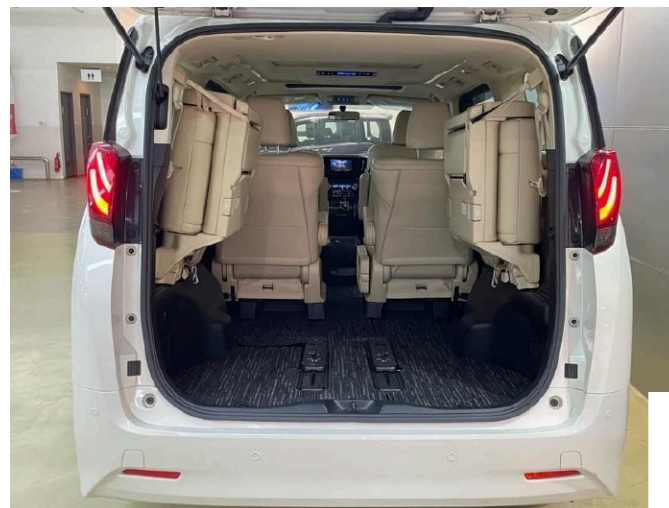

美月観光
MIZUKI TRAVEL

日本各种车辆信息

美月観光
MIZUKI TRAVEL

丰田埃尔法 豪华MPV 7人座 (含司机)

最大载客: 6人情况下, 2件28寸行李箱

最适载客: 3人 (副驾驶1人, 中排2人), 5~6件28寸行李箱

埃尔法

美月觀光
MIZUKI TRAVEL

丰田海狮大型MPV 10人座 (含司机)

最大载客：9人，9~10件28寸行李箱

海狮

美月観光
MIZUKI TRAVEL

18座或22座小巴车 (含驾驶位)

22座位 可装约10件行李, 18座位 可装约20件行李。

小巴

美月観光
MIZUKI TRAVEL

27座中巴车 (含驾驶位)

27座位 可装约25~30件行李

中巴

美月觀光
MIZUKI TRAVEL

45座或49座大巴车 (含驾驶位)

可装约55件行李

大巴

美月觀光
MIZUKI TRAVEL