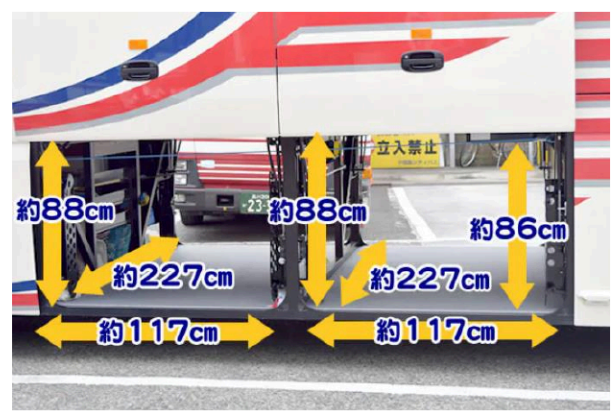

丰田海狮大型MPV 10人座 (含司机)

最大载客：9人，9~10件28寸行李箱

海狮

美月観光
MIZUKI TRAVEL

18座或22座小巴车 (含驾驶位)

22座位 可装约10件行李, 18座位 可装约20件行李。

小巴

美月観光
MIZUKI TRAVEL

27座中巴车 (含驾驶位)

27座位 可装约25~30件行李

中巴

美月觀光
MIZUKI TRAVEL

45座或49座大巴车 (含驾驶位)

可装约55件行李

大巴

美月觀光
MIZUKI TRAVEL